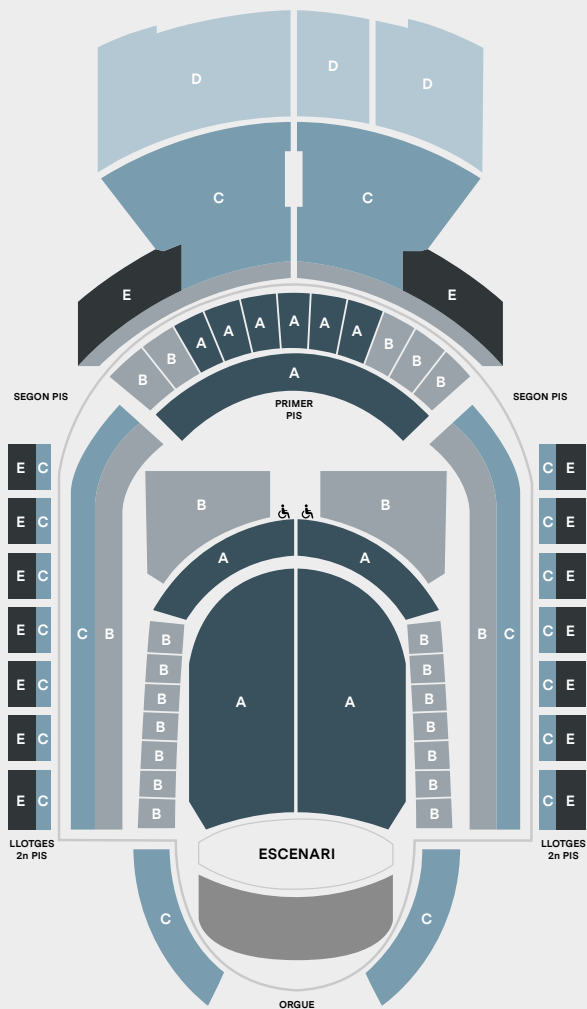

Mapa de zones

ZONA A
 ZONA B

ZONA C
 ZONA D

ZONA E