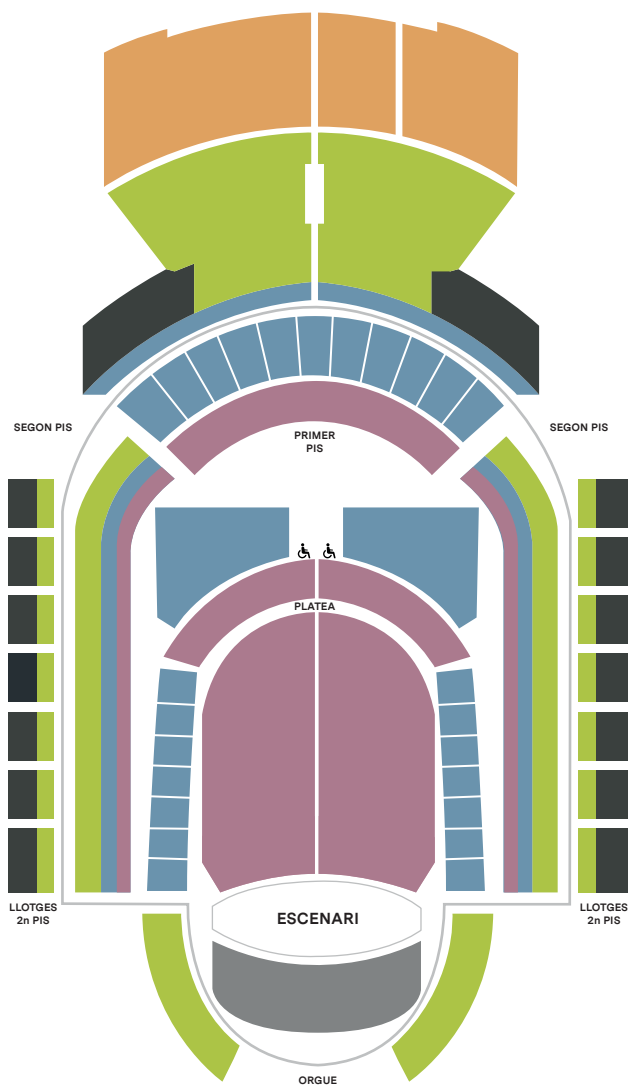

Zona A

Zona C

Zona E

Zona B

Zona D